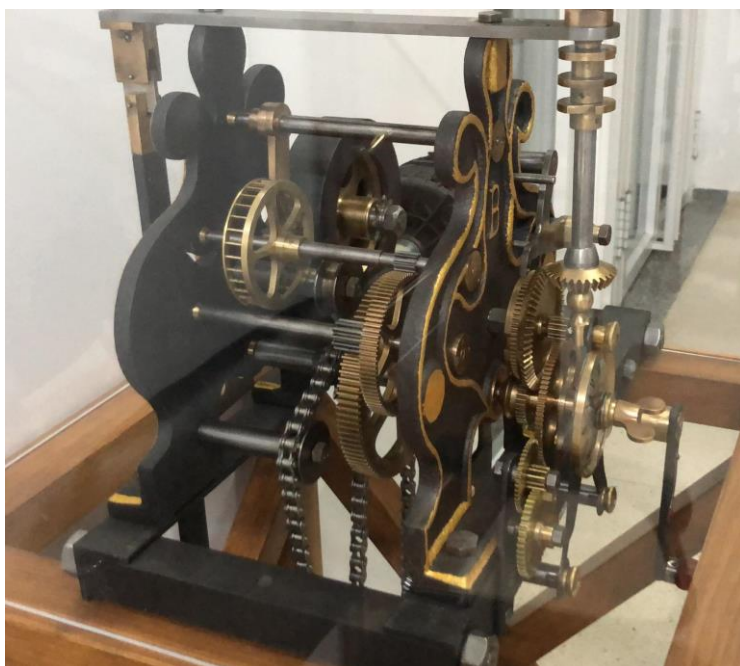

Restauración maquinaria antigua del reloj del Ayuntamiento.

Durante esta semana se ha realizado la entrega de la maquinaria del reloj de la torre del Ayuntamiento que en su día fue sustituido por mecanismo moderno. Esta maquinaria antigua y deteriorada ha pasado por una restauración y se conservará como pieza de museo y patrimonio local en las instalaciones de este Ayuntamiento.